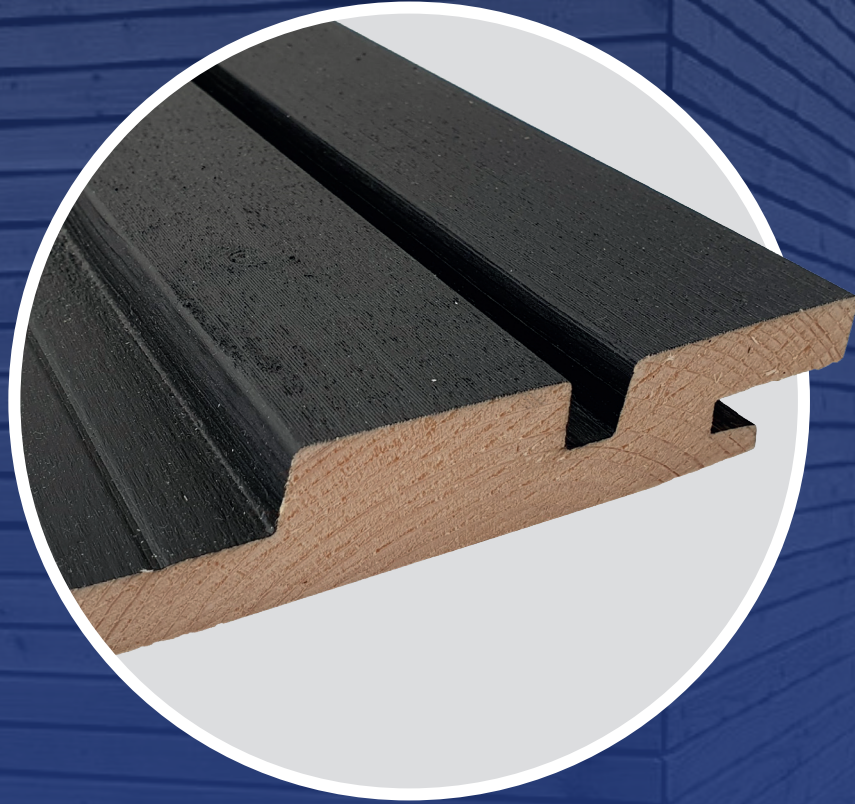

NIEUW OP
VOORRAAD

GG Dubbel Rhombus

verduurzaamde gevelprofielen

St Middelkoop & Zn bv

BOUWMATERIALEN

LEIDINGSYSTEMEN

ZEKER. MIDDELKOOP

GG DUBBEL RHOMBUS GEVELPROFIELEN

Kwalitatieve gevelprofielen

GG Dubbel Rhombus is een goede kwaliteit gevelprofiel van Noord-Europees vuren dat is verduurzaamd met Axil 3000. Dit is een middel dat beschermt tegen schimmels en termieten en daarnaast zorgt voor een betere hechting van de verflaag. Dubbel Rhombus profielen zijn twee keer rondom gespoten voor een optimale bescherming. De Dubbel Rhombus profielen kunnen zowel horizontaal als verticaal toegepast worden. Door de dikte van 28 mm hebben ze voldoende sterkte en een robuuste uitstraling. De profielen zijn blind te bevestigen.

Verwerking

Zorg eerst voor een goed geventileerde spouw van 28mm achter de gevelbekleding. Plaats het achterhout bij voorkeur hoh 400mm. (Op de zuidzijde is dit verplicht.) Gebruik voor de bevestiging RVS-materialen van voldoende lengte en dikte.